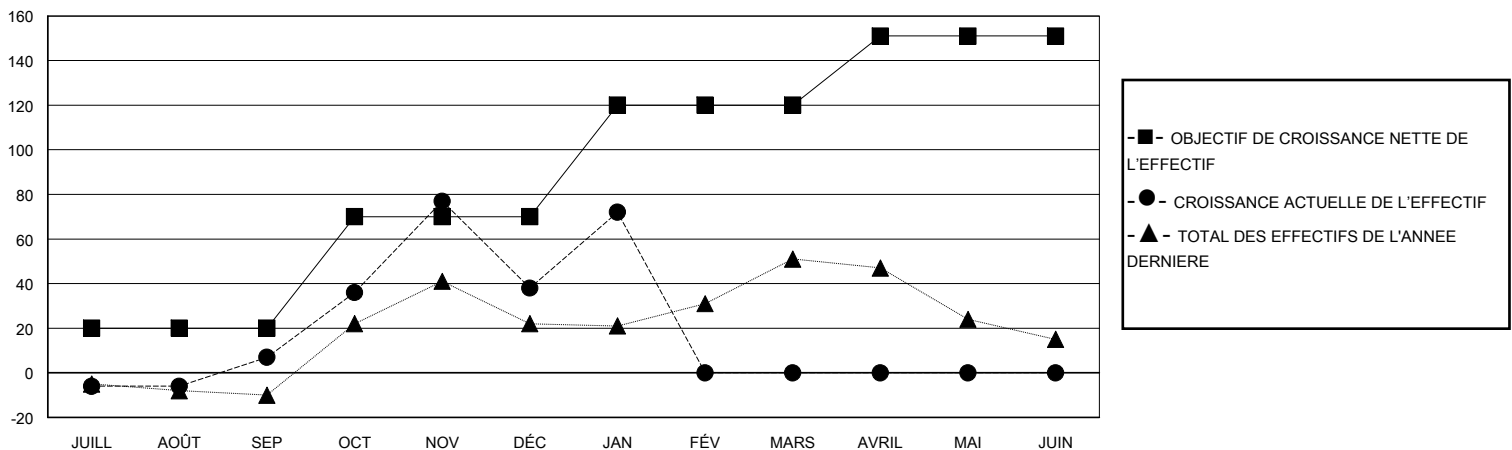

BUTS ET MEMBRES REELS - CUMULATIF

CLUBS RADIES: 0	31 CLUBS OF 63 ONT AJOUTE 1 OU PLUSIEURS NOUVEAUX MEMBRES	DISTRIBUTION PAR SEXE
		HOMME 1,276 (79.01%)
		FEMME 339 (20.99%)
MEMBRES RADIES	CLIQUEZ ICI POUR LES INFORMATIONS CUMULATIVES SUR LES EFFECTIFS	NOMBRE TOTAL DE MEMBRES D'UNITÉS FAMILIALES 44
DECEDE 8		MEMBRES DE FAMILLE QUI RÈGLEMENT LA MOITIÉ DES COTISATIONS 22
CLUB ANNULE 0		
AUTRE 89		
TOTAL 97