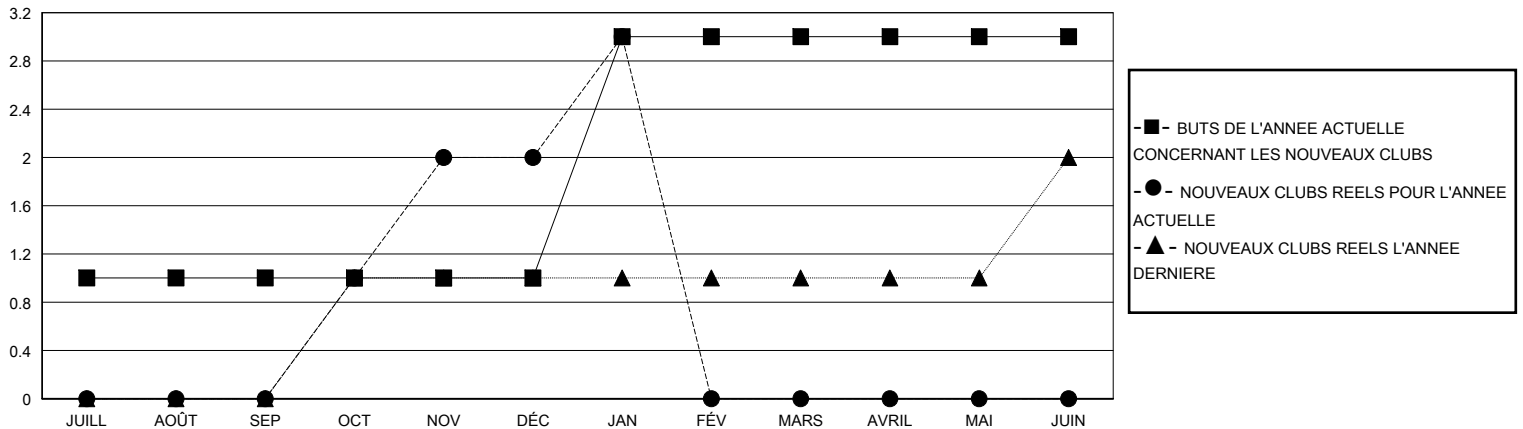

MONTHLY MEMBERSHIP PROGRESS REPORT

District 403 A4

Results as of: 1/31/2024

GMT:

LIEU REPUBLIC OF BENIN

RC EME

Clubs				Membres			
RESULTATS POUR 2023-2024				RESULTATS POUR 2023-2024			
TRIMESTRE	BUT CONCERNANT LES NOUVEAUX CLUBS	NOUVEAUX CLUBS	CLUBS ANNULÉS	TRIMESTRE	OBJECTIF DE CROISSANCE NETTE DE L'EFFECTIF	CROISSANCE ACTUELLE DE L'EFFECTIF	TOTAL DES MEMBRES RADIES (y compris les transferts)
JUILL/AOÛT/SEP	1	0	0	JUILL/AOÛT/SEP	20	20	12
OCT/NOV/DÉC	0	2	0	OCT/NOV/DÉC	50	119	82
JAN/FÉV/MARS	2	1	0	JAN/FÉV/MARS	50	37	3
AVRIL/MAI/JUIN	0	0	0	AVRIL/MAI/JUIN	31	0	0

BUTS ET NOUVEAUX CLUBS REELS - CUMULATIF